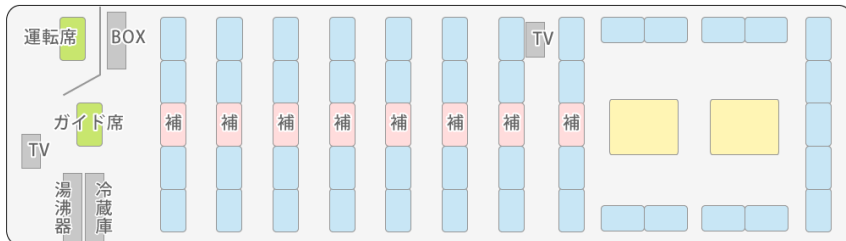

# 城南観光バス

## 大型バスのご案内 Jバス

■座席表 (正座席 45 席 + 補助席 8 席)

- 液晶 TV
- DVD プレイヤー
- HDD カラオケ
- ワイヤレスマイク
- 回転シート
- USB
- ETC
- 冷蔵庫
- 湯沸器

- 液晶 TV
- DVD プレイヤー
- HDD カラオケ
- 湯沸器
- 回転シート
- ETC
- 冷蔵庫

■座席表 (正座席 58 席 + 補助席 8 席)

- 液晶 TV
- DVD プレイヤー
- HDD カラオケ
- 湯沸器
- 回転シート
- ETC
- 冷蔵庫