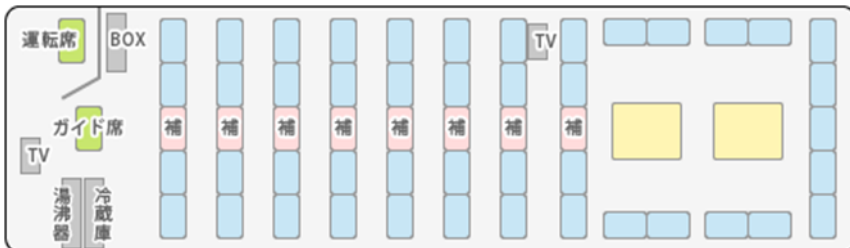

# 城南観光バス

## 大型バスのご案内 Jバス

■座席表 (正座席 45 席 + 補助席 8 席)

- 液晶 TV
- DVD プレイヤー
- HDD カラオケ
- ワイヤレスマイク
- 回転シート
- USB
- ETC
- 冷蔵庫
- 湯沸器

- 液晶 TV
- DVD プレイヤー
- HDD カラオケ
- 湯沸器
- 回転シート
- ETC
- 冷蔵庫

■座席表 (正座席 58 席 + 補助席 8 席)

- 液晶 TV
- DVD プレイヤー
- HDD カラオケ
- 湯沸器
- 回転シート
- ETC
- 冷蔵庫