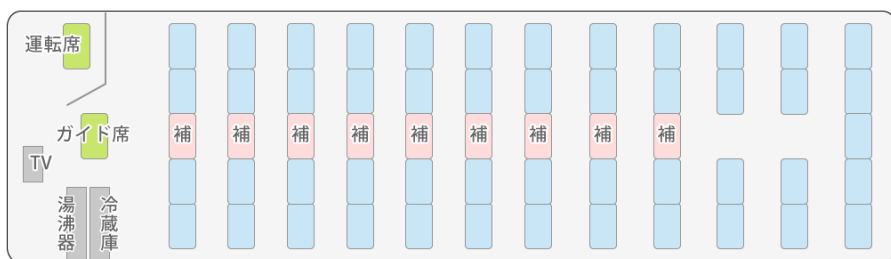

# 城南観光バス

## 大型バスのご案内 Jバス

■座席表 (正座席 45 席 + 補助席 8 席)

- 液晶 TV
- DVD プレイヤー
- HDD カラオケ
- ワイヤレスマイク
- 回転シート
- USB
- ETC
- 冷蔵庫
- 湯沸器

- 液晶 TV
- DVD プレイヤー
- HDD カラオケ
- 湯沸器
- 回転シート
- ETC
- 冷蔵庫

■座席表 (正座席 58 席 + 補助席 8 席)

- 液晶 TV
- DVD プレイヤー
- HDD カラオケ
- 湯沸器
- 回転シート
- ETC
- 冷蔵庫

一般貸切旅客自動車運送事業(関自旅1第219号)