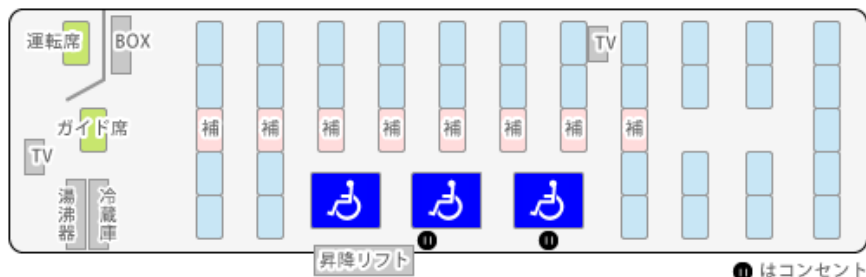

城南観光バス

大型バスのご案内 Jバス

【リフト付き大型バス】車椅子 3 台まで可能

■座席表 (正座席 45 席 + 補助席 8 席)

- 昇降リフト付
- Wi-Fi
- 100V 電源
- USB
- 液晶 TV
- DVD プレイヤー
- HDD カラオケ
- ワイヤレスマイク
- 回転シート
- ETC
- 冷蔵庫
- 湯沸器

- 液晶 TV
- DVD プレイヤー
- HDD カラオケ
- 湯沸器
- 回転シート
- ETC
- 冷蔵庫