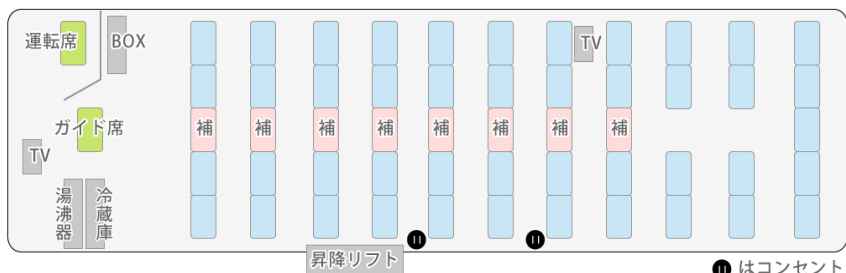

城南観光バス

大型バスのご案内 Jバス

【リフト付き大型バス】車椅子 3 台まで可能

■座席表 (正座席 45 席 + 補助席 8 席)

- 昇降リフト付
- Wi-Fi
- 100V 電源
- USB
- 液晶 TV
- DVD プレイヤー
- HDD カラオケ
- ワイヤレスマイク
- 回転シート
- ETC
- 冷蔵庫
- 湯沸器

- 液晶 TV
- DVD プレイヤー
- HDD カラオケ
- 湯沸器
- 回転シート
- ETC
- 冷蔵庫