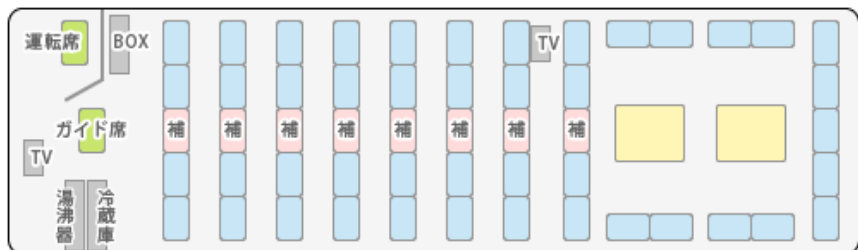

城南観光バス

大型バスのご案内 Jバス

【リフト付き大型バス】車椅子 3 台まで可能

■座席表 (正座席 45 席 + 補助席 8 席)

- 昇降リフト付
- Wi-Fi
- 100V 電源
- USB
- 液晶 TV
- DVD プレイヤー
- HDD カラオケ
- ワイヤレスマイク
- 回転シート
- ETC
- 冷蔵庫
- 湯沸器

- 液晶 TV
- DVD プレイヤー
- HDD カラオケ
- 湯沸器
- 回転シート
- ETC
- 冷蔵庫