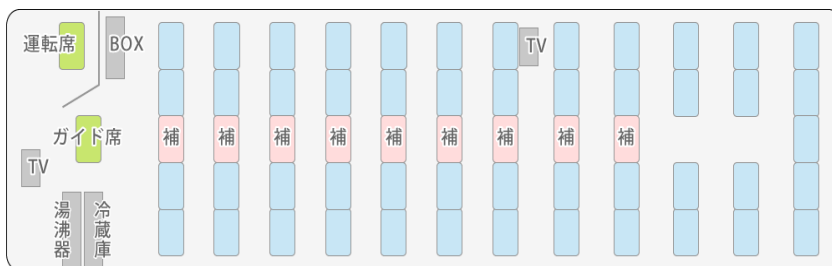

# 城南観光バス 大型バスのご案内

58人乗り

大人数が一度に乗ることができる大型バス

車内天井  
プラズマクラスターのイオン発生装置搭載

車内  
12列のシート

トランクルーム  
大きな荷物も収納可能な広いトランクルーム

- 液晶 TV
- DVD プレイヤー
- HDD カラオケ
- イオン発生装置
- 湯沸器
- ETC
- 冷蔵庫