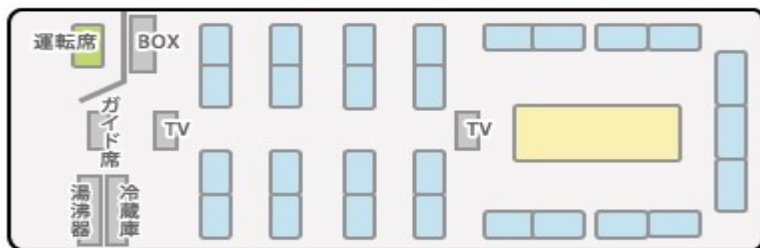

城南観光バス 中型バスのご案内

27人乗り

足元ゆっつりのやすらぎ室内空間で
くつろぎの旅を！

車内
補助席なしでゆっつり。

USB
各シートにUSBポートを完備

トランクルーム
大きな荷物も収納可能な広いトランクルーム

- TV(地デジ対応) DVDプレイヤー カラオケ ワイヤレスマイク
- 100V電源 Wi-Fi ETC ETC USB
- 冷蔵庫 湯沸器

【本社営業所】