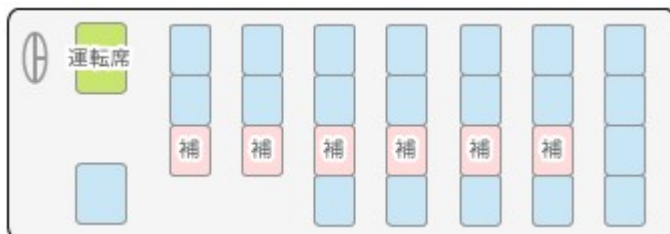

城南観光バス

マイクロバス

結婚式のご送迎や小人数でのご旅行にぴったり！
部活の送迎などにもご利用いただけます。

車内
清潔感のあるシート。
補助席もご利用いただけます。

冷蔵庫
お飲み物等の保管にご利用いただけます。

ステップ
乗降時ご安心してご利用いただけます。

【本社営業所】

●埼玉県大里郡寄居町用土 885-1