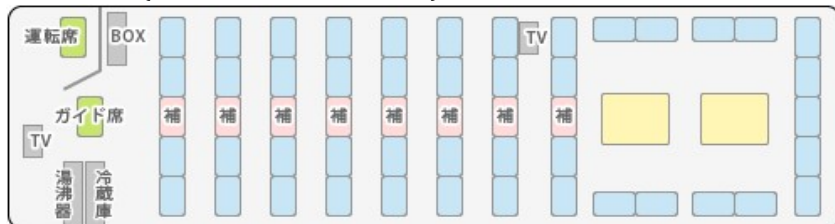

城南観光バス

大型バスのご案内 Jバス

■座席表 (正座席 45 席 + 補助席 8 席)

- 液晶 TV
- DVD プレイヤー
- HDD カラオケ
- ワイヤレスマイク
- 回転シート
- USB
- ETC
- 冷蔵庫
- 湯沸器

- 昇降リフト付
- Wi-Fi
- 100V 電源
- USB
- 液晶 TV
- DVD プレイヤー
- HDD カラオケ
- ワイヤレスマイク
- 回転シート
- ETC
- 冷蔵庫
- 湯沸器