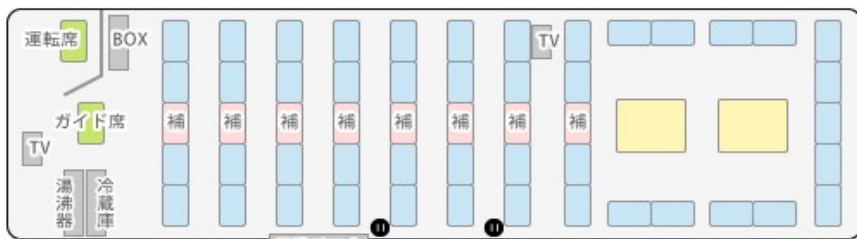

城南観光バス

大型バスのご案内 Jバス

■座席表 (正座席 45 席 + 補助席 8 席)

- 液晶 TV
- DVD プレイヤー
- HDD カラオケ
- ワイヤレスマイク
- 回転シート
- USB
- ETC
- 冷蔵庫
- 湯沸器

- 昇降リフト付
- Wi-Fi
- 100V 電源
- USB
- 液晶 TV
- DVD プレイヤー
- HDD カラオケ
- ワイヤレスマイク
- 回転シート
- ETC
- 冷蔵庫
- 湯沸器