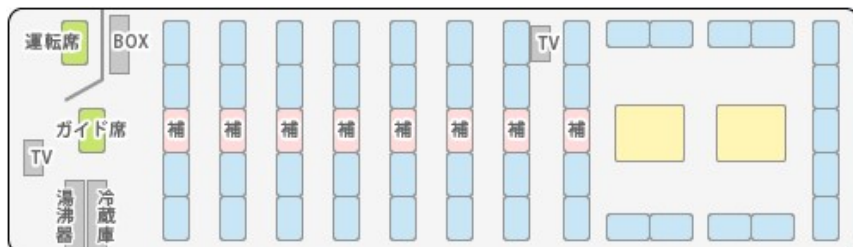

城南観光バス

大型バスのご案内 Jバス

■座席表 (正座席 45 席 + 補助席 8 席)

- 液晶 TV
- DVD プレイヤー
- HDD カラオケ
- ワイヤレスマイク
- 回転シート
- USB
- ETC
- 冷蔵庫
- 湯沸器

- 昇降リフト付
- Wi-Fi
- 100V 電源
- USB
- 液晶 TV
- DVD プレイヤー
- HDD カラオケ
- ワイヤレスマイク
- 回転シート
- ETC
- 冷蔵庫
- 湯沸器