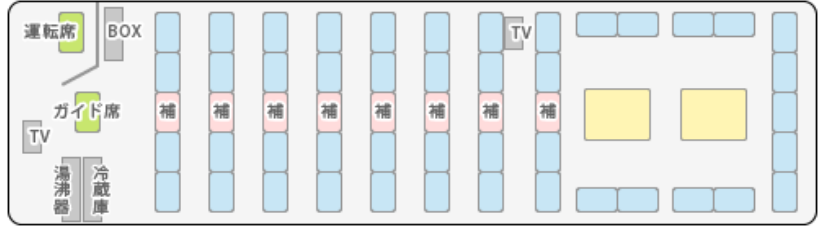

城南観光バス 大型バスのご案内

■座席表 (正座席 45 席 + 補助席 8 席)

- 液晶 TV
- DVD プレイヤー
- HDD カラオケ
- ワイヤレスマイク
- 回転シート
- USB
- ETC
- 冷蔵庫
- 洗濯器

- 昇降リフト付
- Wi-Fi
- 100V 電源
- USB
- 液晶 TV
- DVD プレイヤー
- HDD カラオケ
- ワイヤレスマイク
- 回転シート
- ETC
- 冷蔵庫
- 洗濯器

① はコンセント

- 液晶 TV
- DVD プレイヤー
- HDD カラオケ
- 洗濯器
- 回転シート
- ETC
- 冷蔵庫

■座席表 (正座席 45 席 + 補助席 7 席)

- 液晶 TV
- DVD プレイヤー
- HDD カラオケ
- ワイヤレスマイク
- 回転シート
- ETC
- 冷蔵庫
- 洗濯器

一般貸切旅客自動車運送事業(関自旅1第219号)

JYONAN KANKO BUS

城南観光バス株式会社