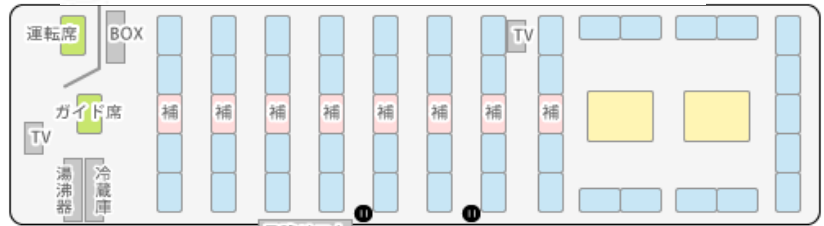

城南観光バス 大型バスのご案内

■座席表 (正座席 45 席 + 補助席 8 席)

- 液晶 TV
- DVD プレイヤー
- HDD カラオケ
- ワイヤレスマイク
- 回転シート
- USB
- ETC
- 冷蔵庫
- 洗濯器

- 昇降リフト付
- Wi-Fi
- 100V 電源
- USB
- 液晶 TV
- DVD プレイヤー
- HDD カラオケ
- ワイヤレスマイク
- 回転シート
- ETC
- 冷蔵庫
- 洗濯器

① はコンセント

- 液晶 TV
- DVD プレイヤー
- HDD カラオケ
- 洗濯器
- 回転シート
- ETC
- 冷蔵庫

■座席表 (正座席 45 席 + 補助席 7 席)

- 液晶 TV
- DVD プレイヤー
- HDD カラオケ
- ワイヤレスマイク
- 回転シート
- ETC
- 冷蔵庫
- 洗濯器

一般貸切旅客自動車運送事業(関自旅1第219号)

JYONAN KANKO BUS

城南観光バス株式会社