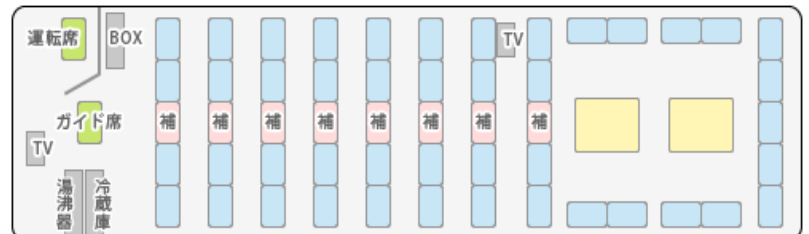

城南観光バス 大型バスのご案内

■座席表 (正座席 45 席 + 補助席 8 席)

- 液晶 TV
- DVD プレイヤー
- HDD カラオケ
- ワイヤレスマイク
- 回転シート
- USB
- ETC
- 冷蔵庫
- 洗濯器

- 昇降リフト付
- Wi-Fi
- 100V 電源
- USB
- 液晶 TV
- DVD プレイヤー
- HDD カラオケ
- ワイヤレスマイク
- 回転シート
- ETC
- 冷蔵庫
- 洗濯器

① はコンセント

- 液晶 TV
- DVD プレイヤー
- HDD カラオケ
- 洗濯器
- 回転シート
- ETC
- 冷蔵庫

■座席表 (正座席 45 席 + 補助席 7 席)

- 液晶 TV
- DVD プレイヤー
- HDD カラオケ
- ワイヤレスマイク
- 回転シート
- ETC
- 冷蔵庫
- 洗濯器

一般貸切旅客自動車運送事業(関自旅1第219号)

JYONAN KANKO BUS

城南観光バス株式会社