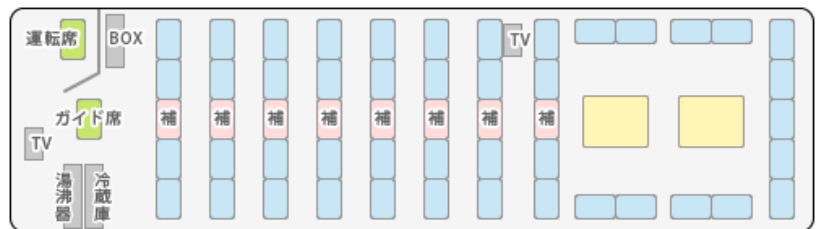

城南観光バス 大型バスのご案内

■座席表 (正座席 45 席 + 補助席 8 席)

- 液晶 TV
- DVD プレイヤー
- HDD カラオケ
- ワイヤレスマイク
- 回転シート
- USB
- ETC
- 冷蔵庫
- 洗濯器

- 昇降リフト付
- Wi-Fi
- 100V 電源
- USB
- 液晶 TV
- DVD プレイヤー
- HDD カラオケ
- ワイヤレスマイク
- 回転シート
- ETC
- 冷蔵庫
- 洗濯器

① はコンセント

- 液晶 TV
- DVD プレイヤー
- HDD カラオケ
- 洗濯器
- 回転シート
- ETC
- 冷蔵庫

■座席表 (正座席 45 席 + 補助席 7 席)

- 液晶 TV
- DVD プレイヤー
- HDD カラオケ
- ワイヤレスマイク
- 回転シート
- ETC
- 冷蔵庫
- 洗濯器

一般貸切旅客自動車運送事業(関自旅1第219号)

JYONAN KANKO BUS

城南観光バス株式会社