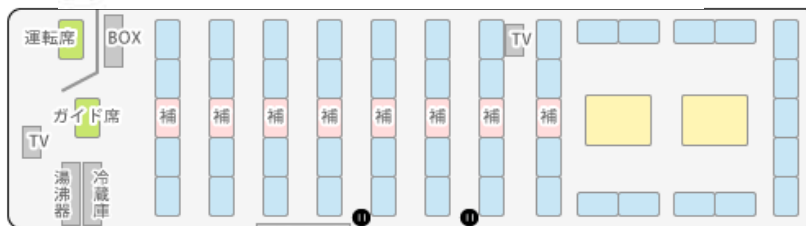

# 城南観光バス 大型バスのご案内

## ■座席表 (正座席 45 席 + 補助席 8 席)

- 液晶 TV
- DVD プレイヤー
- HDD カラオケ
- ワイヤレスマイク
- 回転シート
- USB
- ETC
- 冷蔵庫
- 加湿器

- 昇降リフト付
  - Wi-Fi
  - 100V 電源
  - USB
  - 液晶 TV
  - DVD プレイヤー
  - HDD カラオケ
  - ワイヤレスマイク
  - 回転シート
  - ETC
  - 冷蔵庫
  - 加湿器
- ① はコンセント

## ■座席表 (正座席 45 席 + 補助席 7 席)

- 液晶 TV
- DVD プレイヤー
- HDD カラオケ
- ワイヤレスマイク
- 回転シート
- ETC
- 冷蔵庫
- 加湿器

一般貸切旅客自動車運送事業(関自旅1第219号)