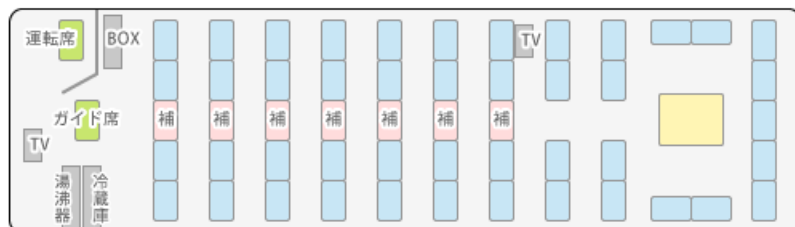

## ■座席表 (正座席 45 席 + 補助席 8 席)

- 液晶 TV
- DVD プレイヤー
- HDD カラオケ
- ワイヤレスマイク
- 回転シート
- USB
- ETC
- 冷蔵庫
- 加湿器

- 昇降リフト付
  - Wi-Fi
  - 100V 電源
  - USB
  - 液晶 TV
  - DVD プレイヤー
  - HDD カラオケ
  - ワイヤレスマイク
  - 回転シート
  - ETC
  - 冷蔵庫
  - 加湿器
- ① はコンセント

## ■座席表 (正座席 45 席 + 補助席 7 席)

- 液晶 TV
- DVD プレイヤー
- HDD カラオケ
- ワイヤレスマイク
- 回転シート
- ETC
- 冷蔵庫
- 加湿器

一般貸切旅客自動車運送事業(関自旅1第219号)