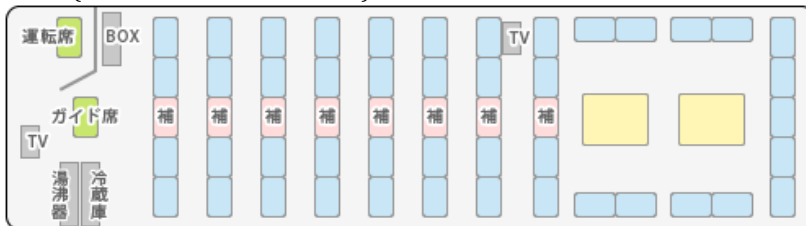

# 城南観光バス 大型バスのご案内

## ■座席表 (正座席 45 席 + 補助席 8 席)

- 液晶 TV
- DVD プレイヤー
- HDD カラオケ
- ワイヤレスマイク
- 回転シート
- USB
- ETC
- 冷蔵庫
- 加湿器

- 昇降リフト付
  - Wi-Fi
  - 100V 電源
  - USB
  - 液晶 TV
  - DVD プレイヤー
  - HDD カラオケ
  - ワイヤレスマイク
  - 回転シート
  - ETC
  - 冷蔵庫
  - 加湿器
- ① はコンセント

## ■座席表 (正座席 45 席 + 補助席 7 席)

- 液晶 TV
- DVD プレイヤー
- HDD カラオケ
- ワイヤレスマイク
- 回転シート
- ETC
- 冷蔵庫
- 加湿器

一般貸切旅客自動車運送事業(関自旅1第219号)