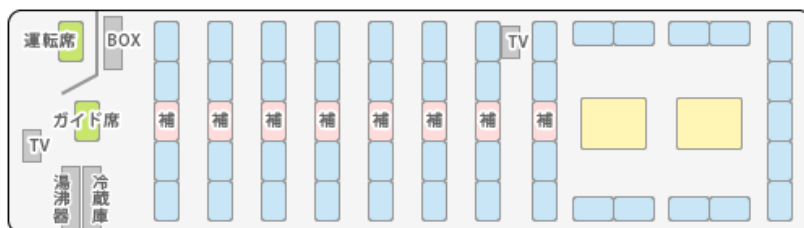

# 城南観光バス 大型バスのご案内

## ■座席表 (正座席 45 席 + 補助席 8 席)

- 液晶 TV
- DVD プレイヤー
- HDD カラオケ
- ワイヤレスマイク
- 回転シート
- USB
- ETC
- 冷蔵庫
- 加湿器

- 昇降リフト付
  - Wi-Fi
  - 100V 電源
  - USB
  - 液晶 TV
  - DVD プレイヤー
  - HDD カラオケ
  - ワイヤレスマイク
  - 回転シート
  - ETC
  - 冷蔵庫
  - 加湿器
- ① はコンセント

## ■座席表 (正座席 45 席 + 補助席 7 席)

- 液晶 TV
- DVD プレイヤー
- HDD カラオケ
- ワイヤレスマイク
- 回転シート
- ETC
- 冷蔵庫
- 加湿器

一般貸切旅客自動車運送事業(関自旅1第219号)