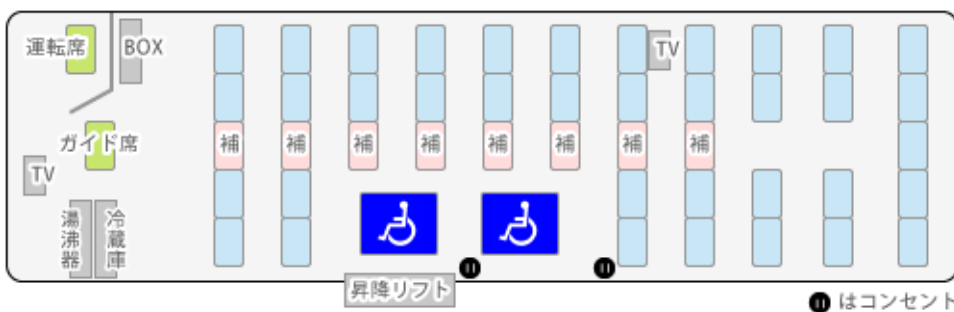

車椅子のまま乗れる リフト付き大型バスのご案内

- 昇降リフト付
- Wi-Fi
- 100V 電源
- USB
- 液晶 TV
- DVD プレイヤー
- HDD カラオケ
- ワイヤレスマイク
- 回転シート
- ETC
- 冷蔵庫
- 湯沸器

城南観光バス株式会社

〒369-1201 埼玉県大里郡寄居町用土 885-1

TEL 048-584-4682 FAX048-584-4623 受付時間 9:00 ~ 18:00 (日、祝日は除く)