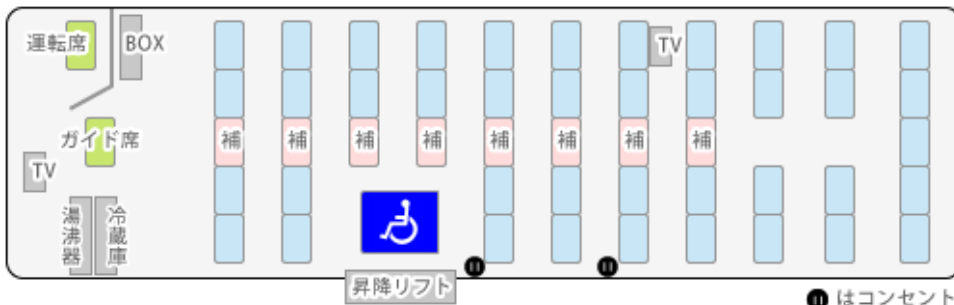

車椅子のまま乗れる リフト付き大型バスのご案内

- 昇降リフト付
- Wi-Fi
- 100V 電源
- USB
- 液晶 TV
- DVD プレイヤー
- HDD カラオケ
- ワイヤレスマイク
- 回転シート
- ETC
- 冷蔵庫
- 湯沸器

城南観光バス株式会社

〒369-1201 埼玉県大里郡寄居町用土 885-1

TEL 048-584-4682 FAX048-584-4623 受付時間 9:00 ~ 18:00 (日、祝日は除く)