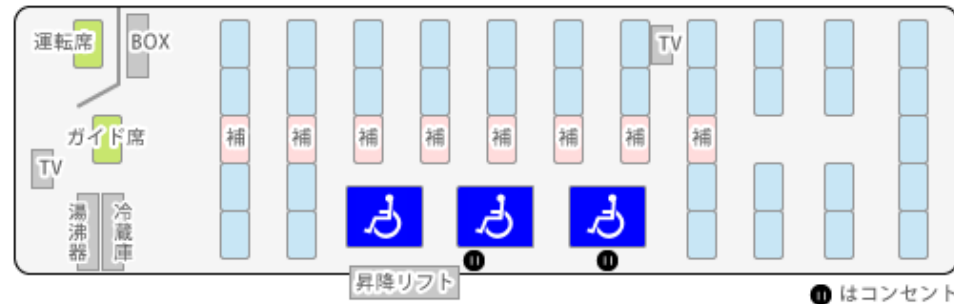

車椅子のまま乗れる リフト付き大型バスのご案内

- 昇降リフト付
- Wi-Fi
- 100V 電源
- USB
- 液晶 TV
- DVD プレイヤー
- HDD カラオケ
- ワイヤレスマイク
- 回転シート
- ETC
- 冷蔵庫
- 湯沸器

城南観光バス株式会社

〒369-1201 埼玉県大里郡寄居町用土 885-1

TEL 048-584-4682 FAX048-584-4623 受付時間 9:00 ~ 18:00 (日、祝日は除く)